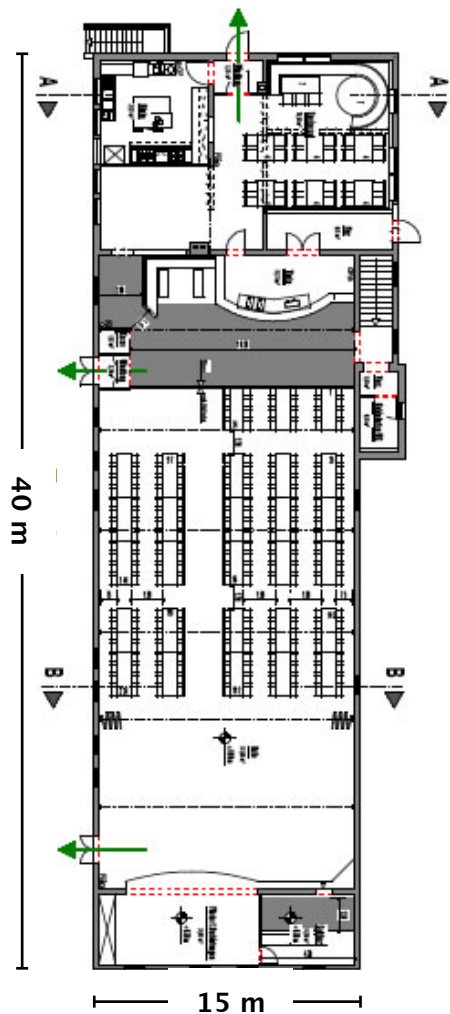

Grundriss Schützenhalle

Sie möchten mehr über Lage,
Ausstattung und Nutzungsmöglich-
keiten der Schützenhalle erfahren?

Gerne informieren wir Sie persönlich über die
Möglichkeiten der Gestaltung Ihres Ferienlagers.

Schützenhalle Elkeringhausen

Im Orketal 24
59955 Winterberg-Elkeringhausen
Tel.: 02981/820666 oder
Mobil: 0151/28949495

www.schuetzenverein-elkeringhausen.de

SCHÜTZENHALLE ELKERINGHAUSEN

Ferienlager im
„Schmuckkästchen
Elkeringhausens“

www.lange-werbeagentur.de